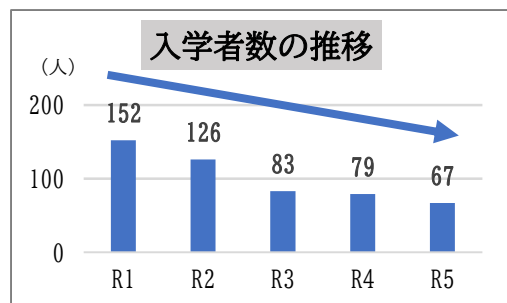

地域と生徒をつなげる
「北栄町魅力発見チケット」贈呈式